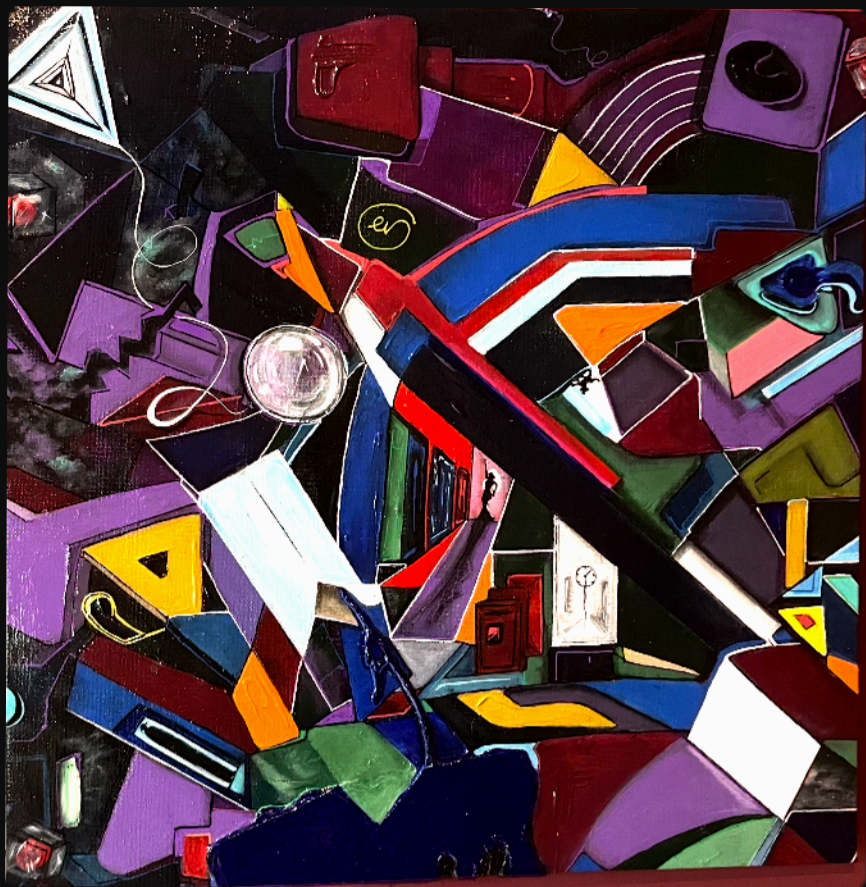

# TRA ECLETTISMO ED ENTROPIA

*H*o sempre ritenuto che dialogare con le arti e comunicare attraverso di esse renda un artista una sorta di inquieto esploratore del mondo sensibile che vaga al di fuori della normalità. Nel mio viaggio mi smarrisco e mi ritrovo continuamente per i mondi che concepisco tra eclettismo ed entropia, e attraverso le mie opere provo a dividerli.

**"Eclettismo"**  
Acrilico su tela  
120 x 80

**"Entropia"**  
Acrilico su tela  
120 x 80

**"Pixel"**  
Acrilico su tela  
60 x 40

**"V Dimensione"**  
Acrilico su tela  
60 x 40

**"Somewhere"**  
Acrilico su tela  
60 x 40

**"Astratto 2025 - 12"**

Acrilico su tela  
60 x 40

**"Astratto 2026 - 02"**

Acrilico su tela  
60 x 40

**"Astratto 2026 - 01"**

Acrilico su tela  
60 x 40

**"Insomnia"**  
Acrilico su tela  
??

**"Rinascita"**  
Acrilico su tela  
40 x 30

**"Chiave di Sol"**

Acrilico su tela

60 x 40

**"Fine della Rosa"**

Acrilico su tela

60 x 40

**"In Frantumi Sotto le Stelle"**  
Acrilico su cartone telato  
40 x 30

**"Pareidolia"**  
Acrilico su cartone telato  
40 x 30